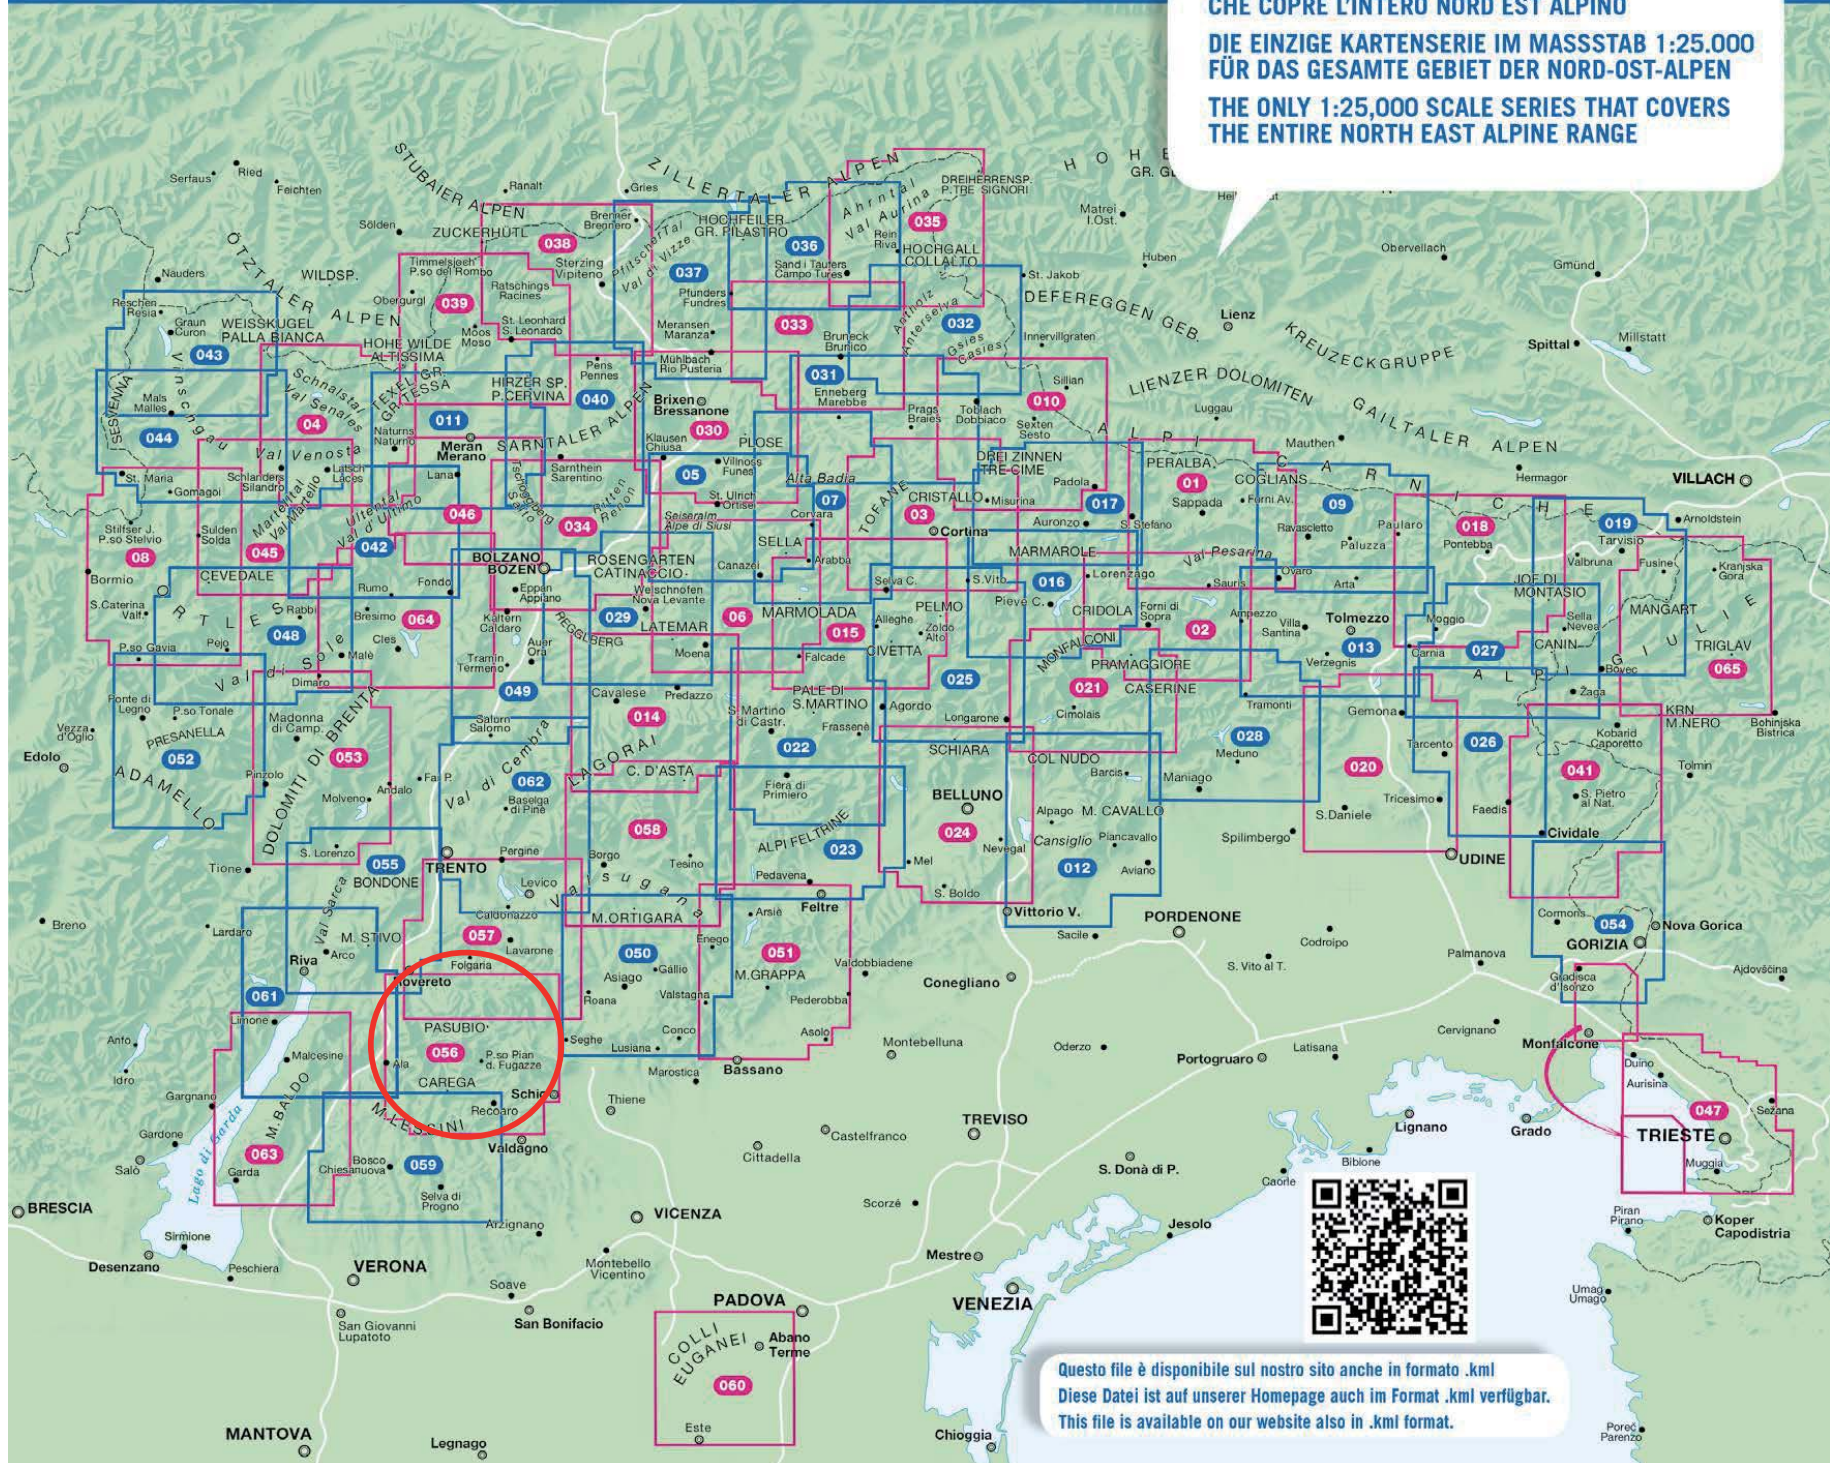

1:25.000

L'UNICA SERIE IN SCALA 1:25.000
 CHE COPRE L'INTERO NORD EST ALPINO

DIE EINZIGE KARTENSERIE IM MASSSTAB 1:25.000
 FÜR DAS GESAMTE GEBIET DER NORD-OST-ALPEN

THE ONLY 1:25,000 SCALE SERIES THAT COVERS
 THE ENTIRE NORTH EAST ALPINE RANGE