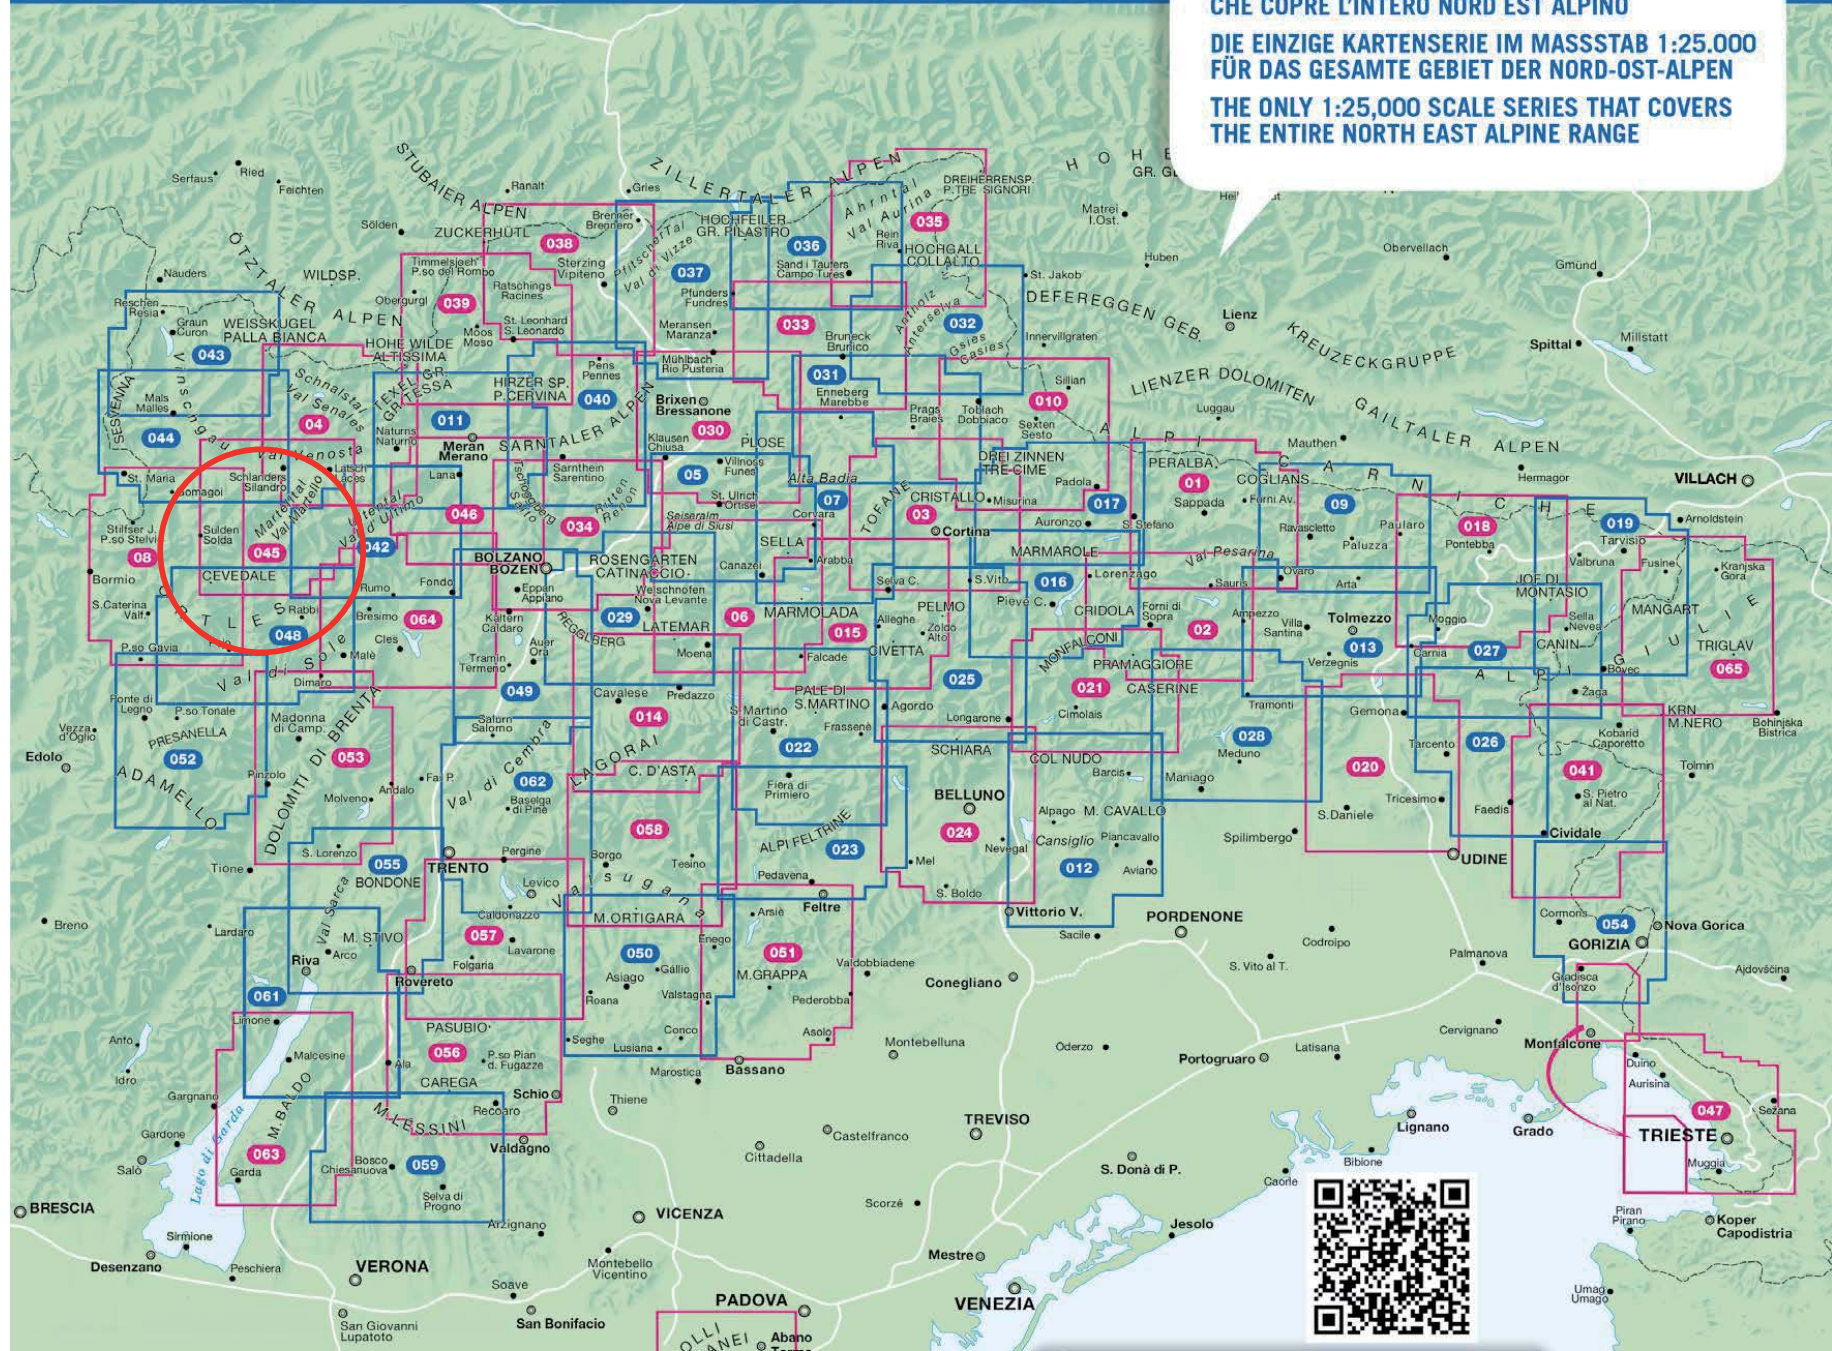

1:25.000

L'UNICA SERIE IN SCALA 1:25.000  
 CHE COPRE L'INTERO NORD EST ALPINO

DIE EINZIGE KARTENSERIE IM MASSSTAB 1:25.000  
 FÜR DAS GESAMTE GEBIET DER NORD-OST-ALPEN

THE ONLY 1:25,000 SCALE SERIES THAT COVERS  
 THE ENTIRE NORTH EAST ALPINE RANGE