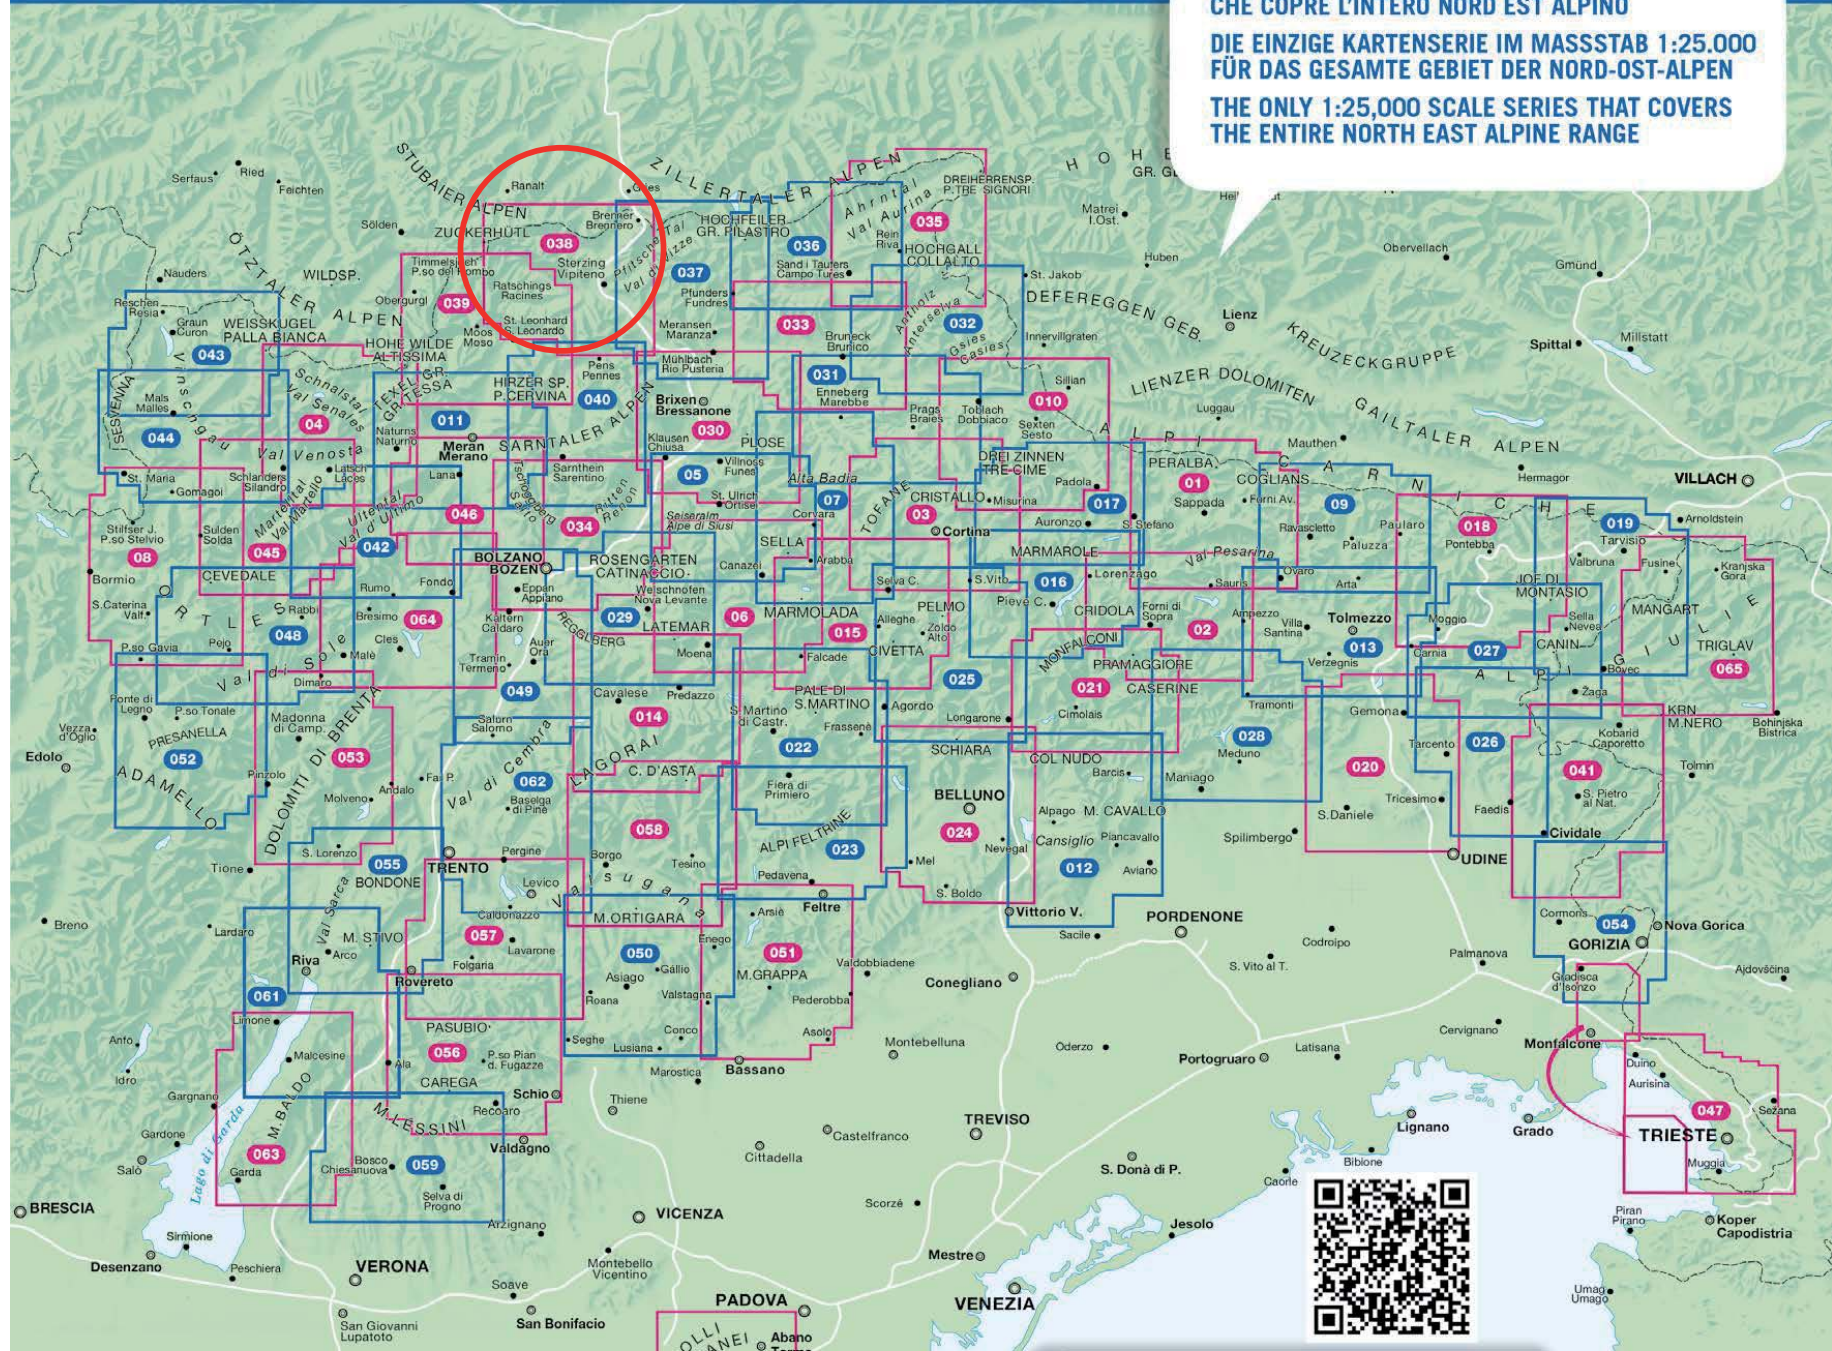

1:25.000

L'UNICA SERIE IN SCALA 1:25.000
 CHE COPRE L'INTERO NORD EST ALPINO

DIE EINZIGE KARTENSERIE IM MASSSTAB 1:25.000
 FÜR DAS GESAMTE GEBIET DER NORD-OST-ALPEN

THE ONLY 1:25,000 SCALE SERIES THAT COVERS
 THE ENTIRE NORTH EAST ALPINE RANGE