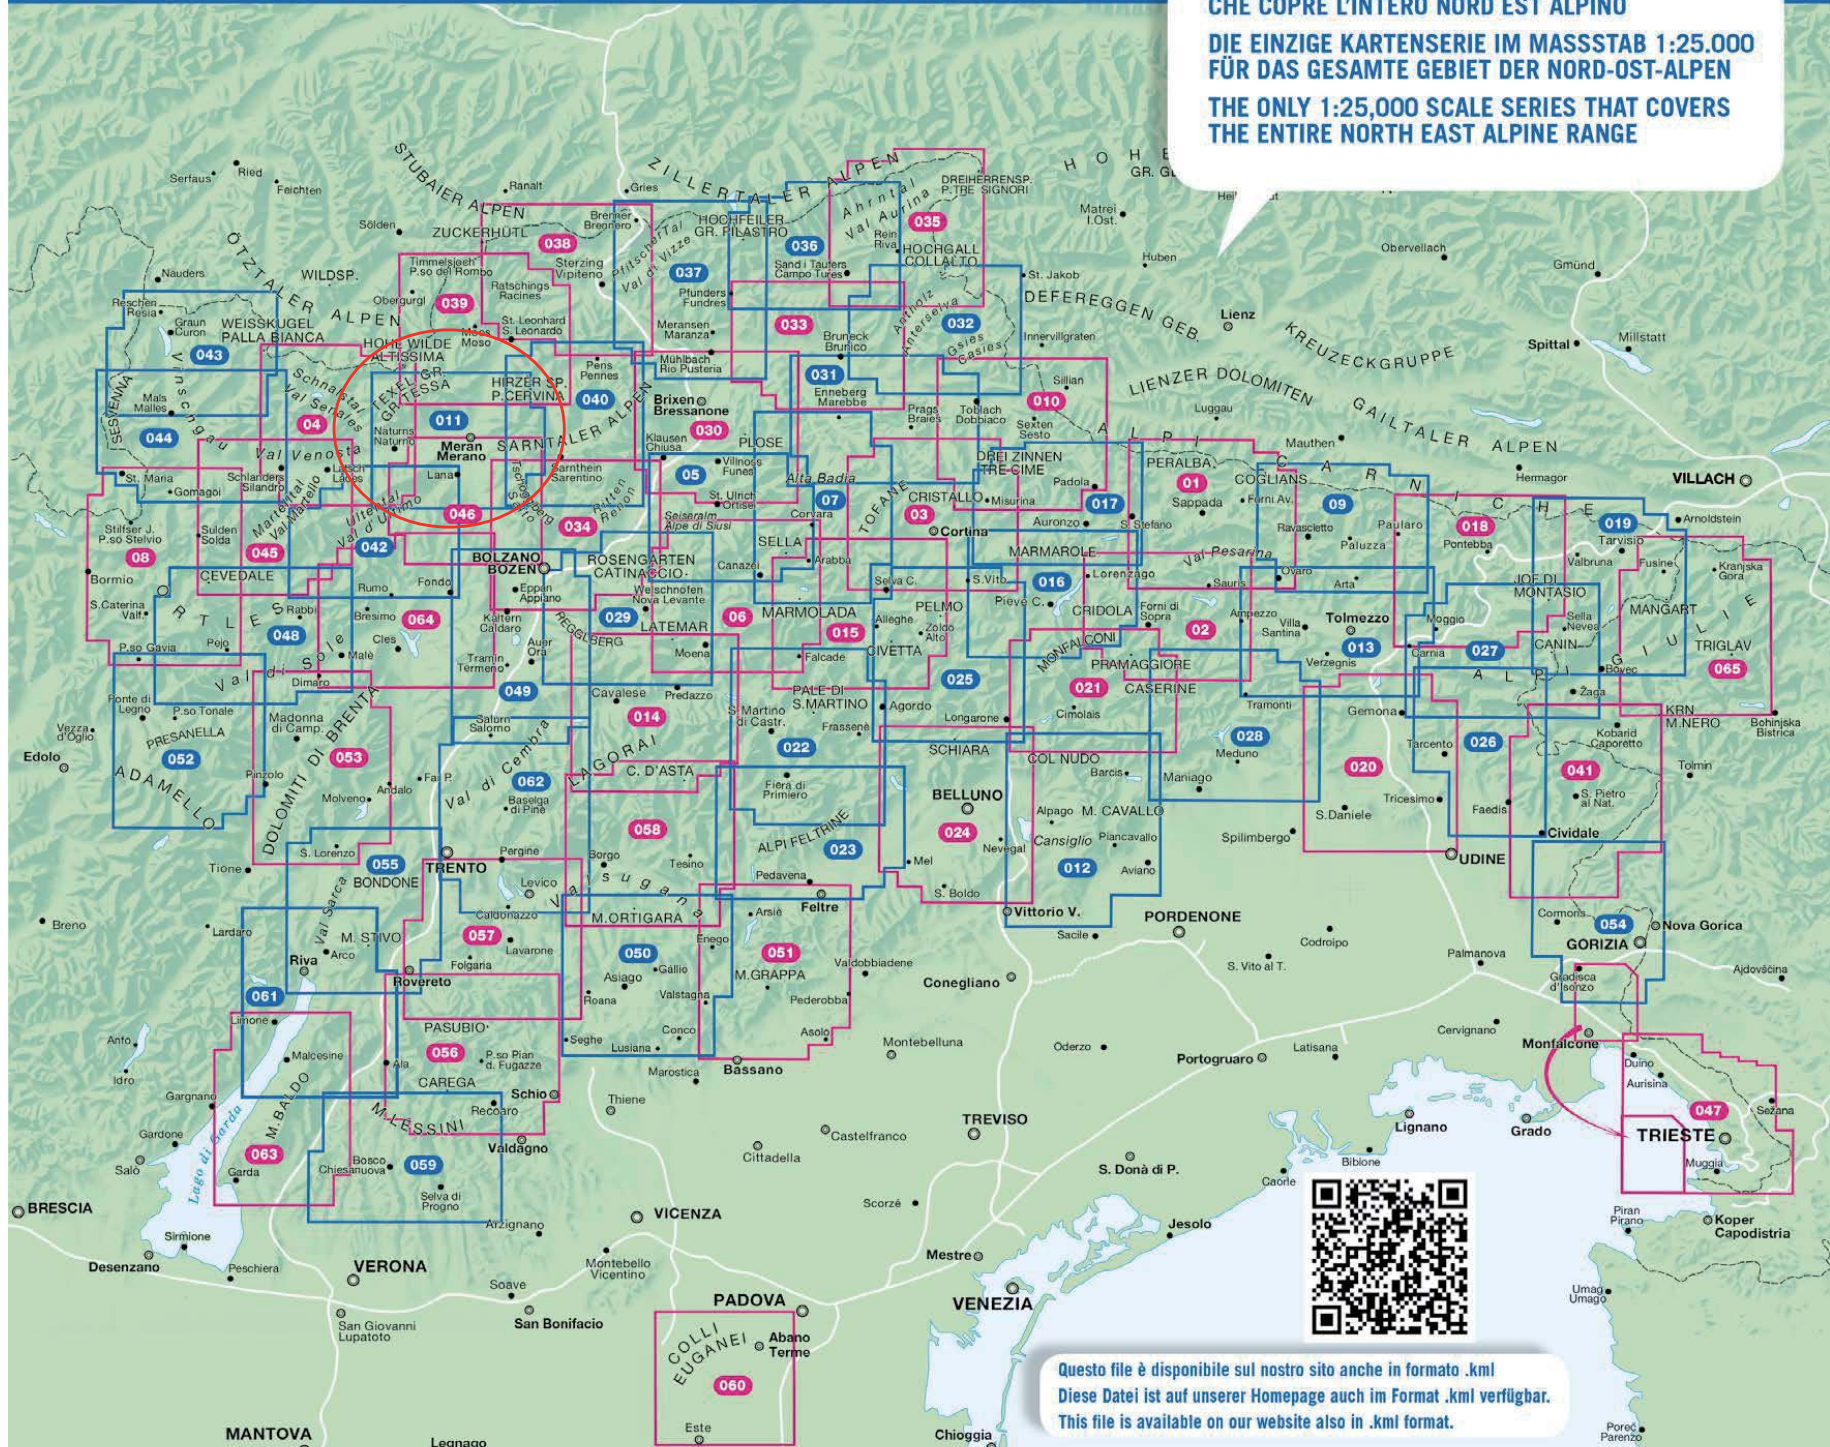

1:25.000

L'UNICA SERIE IN SCALA 1:25.000
 CHE COPRE L'INTERO NORD EST ALPINO

DIE EINZIGE KARTENSERIE IM MASSSTAB 1:25.000
 FÜR DAS GESAMTE GEBIET DER NORD-OST-ALPEN

THE ONLY 1:25,000 SCALE SERIES THAT COVERS
 THE ENTIRE NORTH EAST ALPINE RANGE